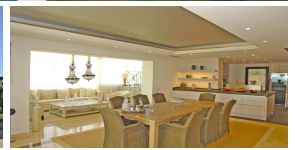

Appartement in Nueva Andalucia

📍 Nueva Andalucia Aloha Park - Malag

2 🛏️ 2 🛏️ 0 🚰 260 m² 🏠

EUR 1 295 000,00

Algemene informatie

Dit prestigieuze penthouse ligt in een populaire golfurbanisatie ongeveer 6 km ten westen van het centrum van Marbella.

De jachthaven van Puerto Banús en het prachtige strand liggen op amper een paar minuten rijden. Verschillende golfbanen, winkels en restaurants bevinden zich in de directe omgeving.

Het penthouse is als volgt ingedeeld: prachtige inkomhal, open woon-/eetkamer met geïntegreerde, volledig ingerichte keuken, moderne apparatuur, aparte bijkeuken, extra grote slaapkamer met grote badkamer en suite, een extra logeerkamer met badkamer, gastentoilet op de bovenverdieping. De gezellige terrassen zijn gedeeltelijk afgesloten met glazen gordijnen en geïntegreerd in de woonkamer. Dit vergroot de leefruimte met bijna 100 vierkante meter.

Verdere voorzieningen omvatten: marmeren vloeren met inlays, marmeren badkamers, vloerverwarming, lift, satelliet-tv, airconditioning warm/koud, alarmsysteem, 24-uurs beveiliging. De accommodatie heeft ook 3 parkeerplaatsen in de garage, 1 opslagruimte en een garage voor een golfbuggy. De gemeenschappelijke tuin is mediterraneans met subtropische planten, klaterende watervallen en een prachtig zwembad. Een verwarmd binnenzwembad met spa en fitnessruimte is beschikbaar voor bewoners van dit luxecomplex.

Kenmerken: AMA217225

- Zwembad uitzicht
- Uitzicht op de tuin
- Zeezicht
- Panoramisch zicht
- Landweergave
- Stedelijke weergave